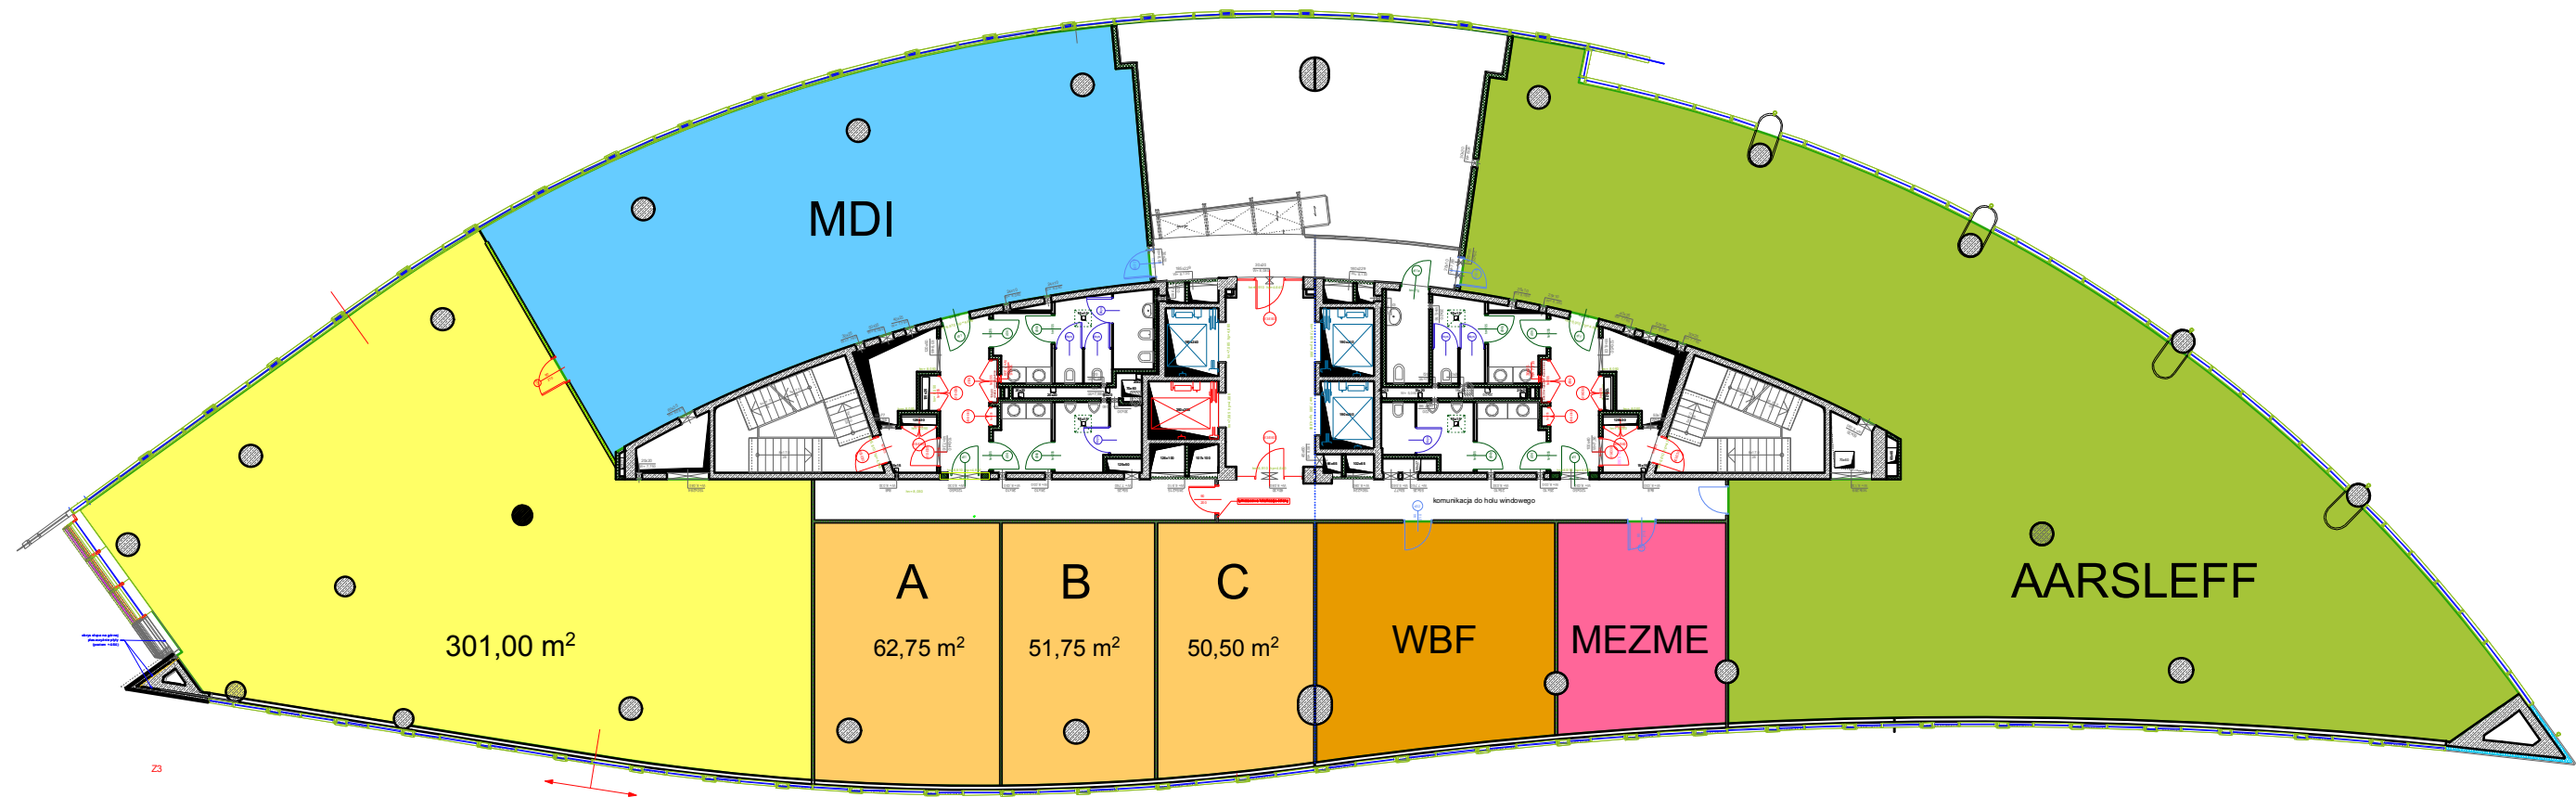

SZAROSZYK & RYCERSKI

ARCHITEKCI SP. Z O.O.

UL. WIOLINOWA 2A
02-785 WARSZAWA
TEL./FAX 644-21-99
BIURO@SZAROSZYK.COM.PL
NIP 521-27-91-463
REGON 008001430

INWESTOR
CATALINA INVESTMENT SP. Z O.O.
ul. Tagore'a 3
02-647 Warszawa
tel. (22) 854-08-71 fax. (22) 854-08-59
email: office@catalina.com.pl

BIURO PROJEKTÓW
SZAROSZYK & RYCERSKI ARCHITEKCI
SZAROSZYK & RYCERSKI ARCHITEKCI UL. WIOLINOWA 2A
02-785 WARSZAWA TEL./FAX: (22) 644 21 99

DATA 02.07.2013 TREŚĆ 1 PIĘTRO SKALA 1:250

CATALINA OFFICE CENTER

Al. Wyścigowa